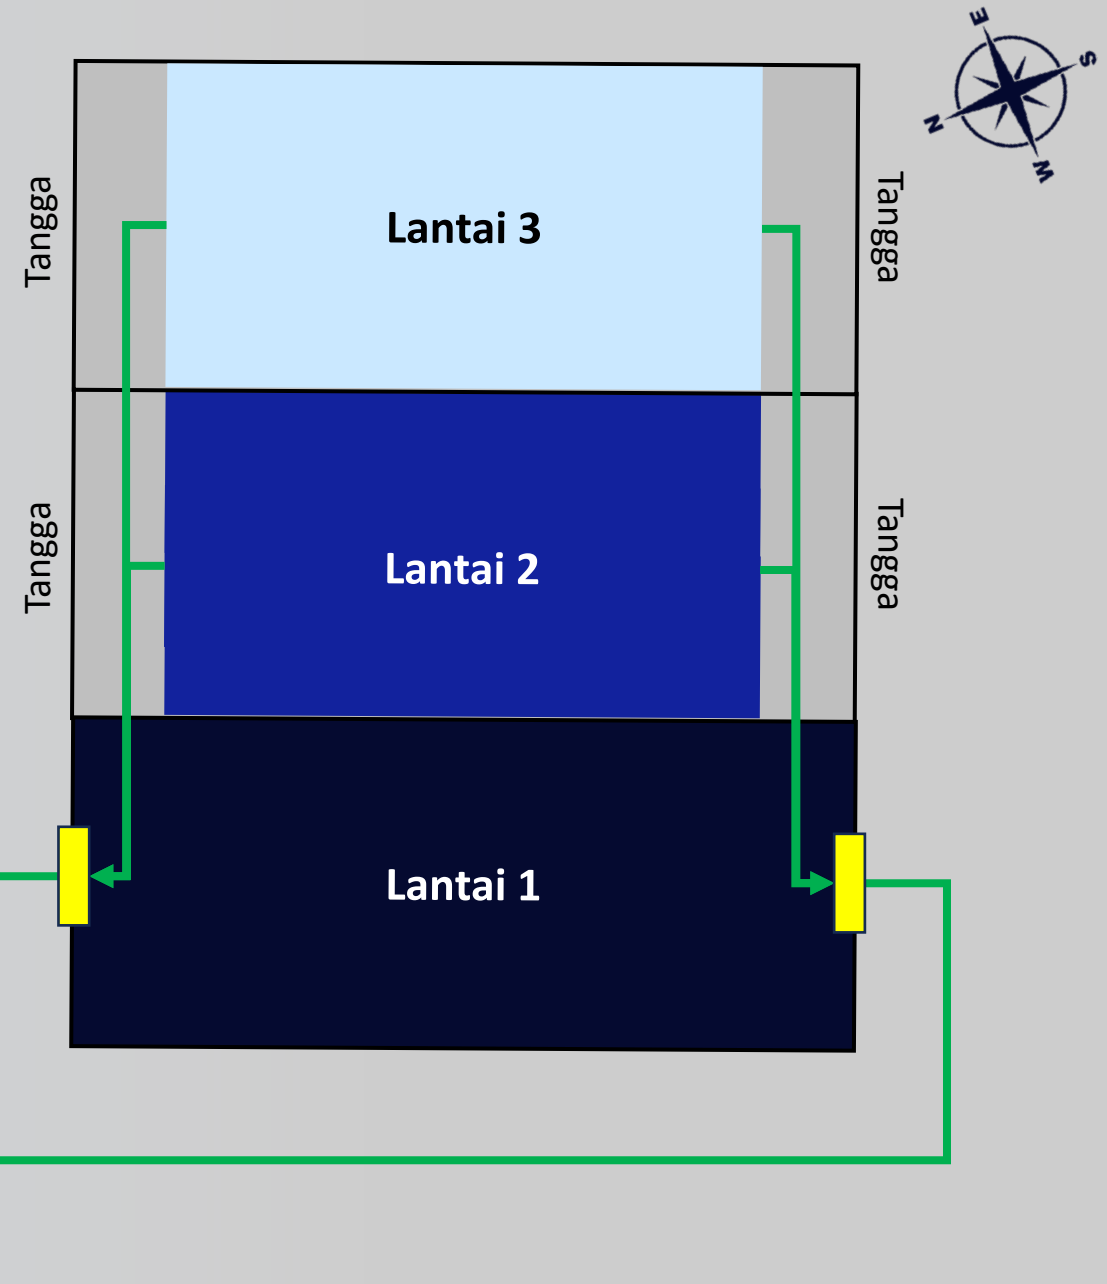

September,
2023

PETA EVAKUASI BENCANA FAKULTAS KEPERAWATAN UNIVERSITAS JEMBER

FAKULTAS KEPERAWATAN
UNIVERSITAS JEMBER

PETA EVAKUASI BENCANA GEDUNG DEKANAT

Keterangan:

-  : Pintu
-  : Tangga
-  : Arah Evakuasi

FAKULTAS KEPERAWATAN
UNIVERSITAS JEMBER

PETA EVAKUASI BENCANA GEDUNG LABORATORIUM

Keterangan:

-  : Pintu
-  : Tangga
-  : Arah Evakuasi

Ke Titik Kumpul
(Lapangan di depan
Gedung Ormawa)

FAKULTAS KEPERAWATAN
UNIVERSITAS JEMBER

PETA EVAKUASI BENCANA GEDUNG ORMAWA

Keterangan:

-  : Pintu
-  : Tangga
-  : Arah Evakuasi

Ke Titik Kumpul (Lapangan di depan Gedung Ormawa)