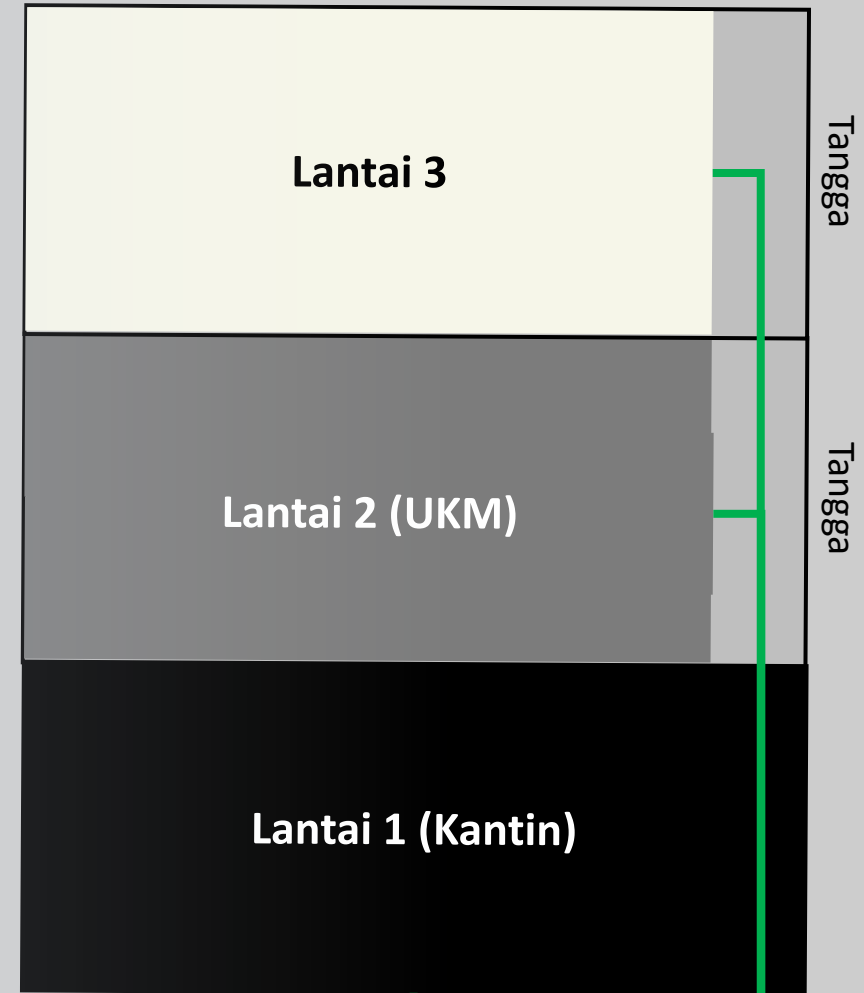

September,
2023

PETA EVAKUASI BENCANA FAKULTAS KEPERAWATAN UNIVERSITAS JEMBER

FAKULTAS KEPERAWATAN
UNIVERSITAS JEMBER

PETA EVAKUASI BENCANA GEDUNG DEKANAT

Keterangan:

-  : Pintu
-  : Tangga
-  : Arah Evakuasi

FAKULTAS KEPERAWATAN
UNIVERSITAS JEMBER

PETA EVAKUASI BENCANA GEDUNG LABORATORIUM

Keterangan:

-  : Pintu
-  : Tangga
-  : Arah Evakuasi

Ke Titik Kumpul
(Lapangan di depan
Gedung Ormawa)

FAKULTAS KEPERAWATAN
UNIVERSITAS JEMBER

PETA EVAKUASI BENCANA GEDUNG ORMAWA

Keterangan:

-  : Pintu
-  : Tangga
-  : Arah Evakuasi

Ke Titik Kumpul (Lapangan di depan Gedung Ormawa)