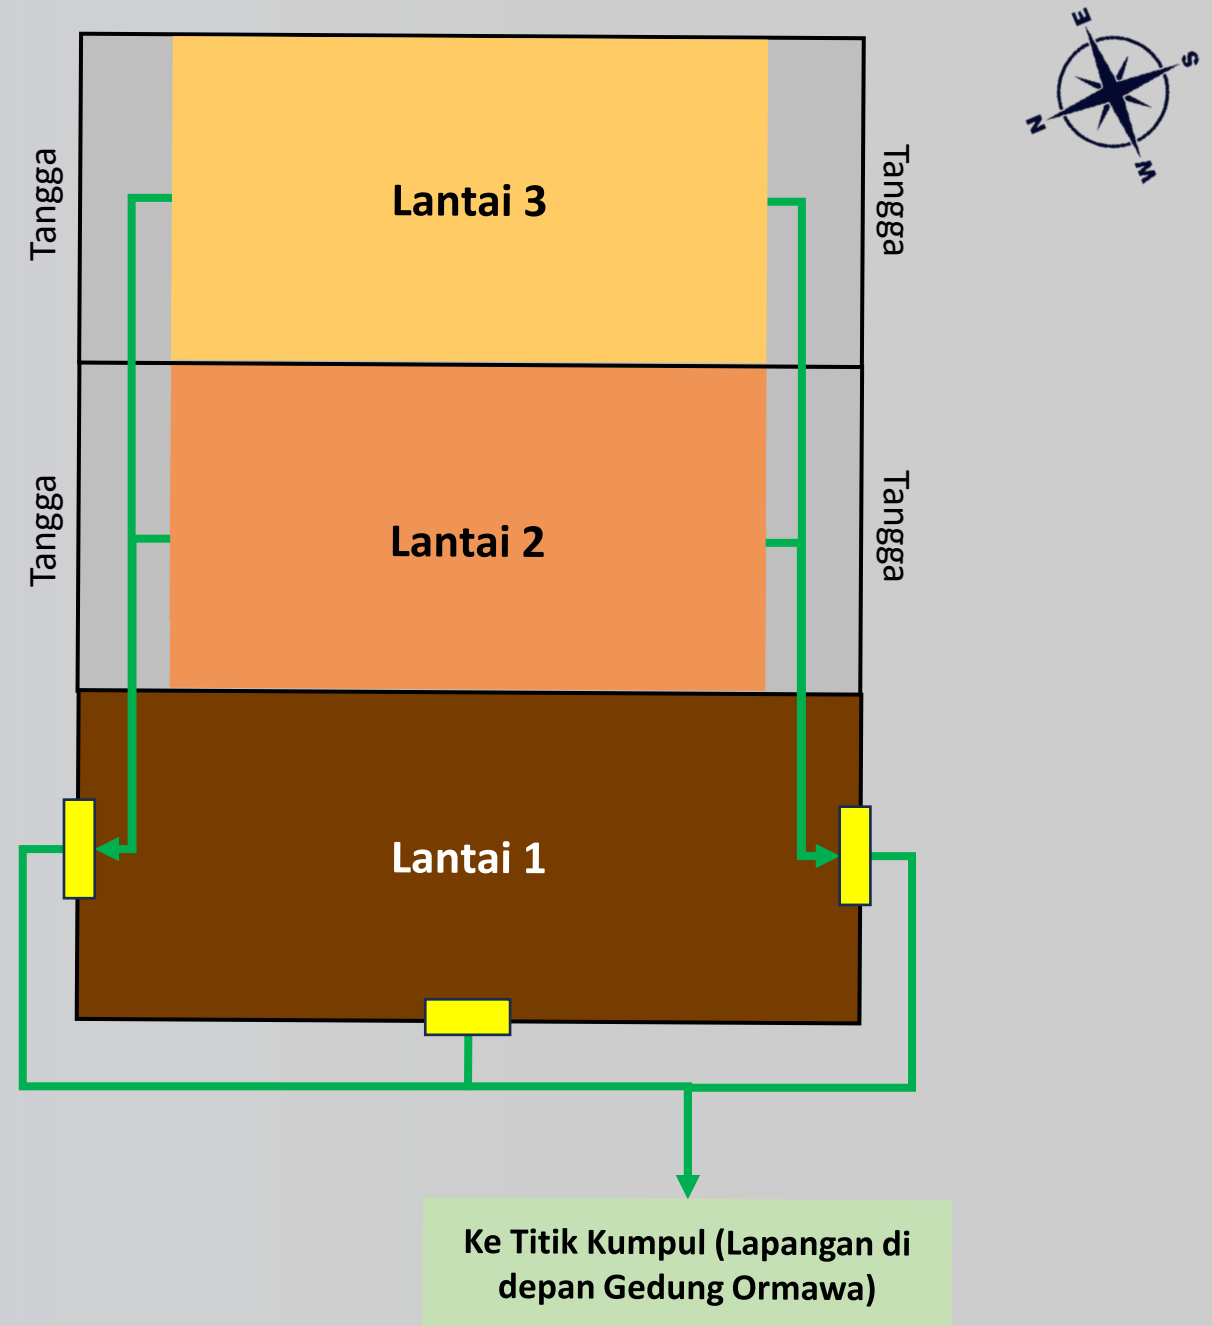

September,
2023

PETA EVAKUASI BENCANA FAKULTAS KEPERAWATAN UNIVERSITAS JEMBER

FAKULTAS KEPERAWATAN
UNIVERSITAS JEMBER

PETA EVAKUASI BENCANA GEDUNG DEKANAT

Keterangan:

-  : Pintu
-  : Tangga
-  : Arah Evakuasi

FAKULTAS KEPERAWATAN
UNIVERSITAS JEMBER

PETA EVAKUASI BENCANA GEDUNG LABORATORIUM

Keterangan:

-  : Pintu
-  : Tangga
-  : Arah Evakuasi

Ke Titik Kumpul
(Lapangan di depan
Gedung Ormawa)

FAKULTAS KEPERAWATAN
UNIVERSITAS JEMBER

PETA EVAKUASI BENCANA GEDUNG ORMAWA

Keterangan:

-  : Pintu
-  : Tangga
-  : Arah Evakuasi

Ke Titik Kumpul (Lapangan di depan Gedung Ormawa)